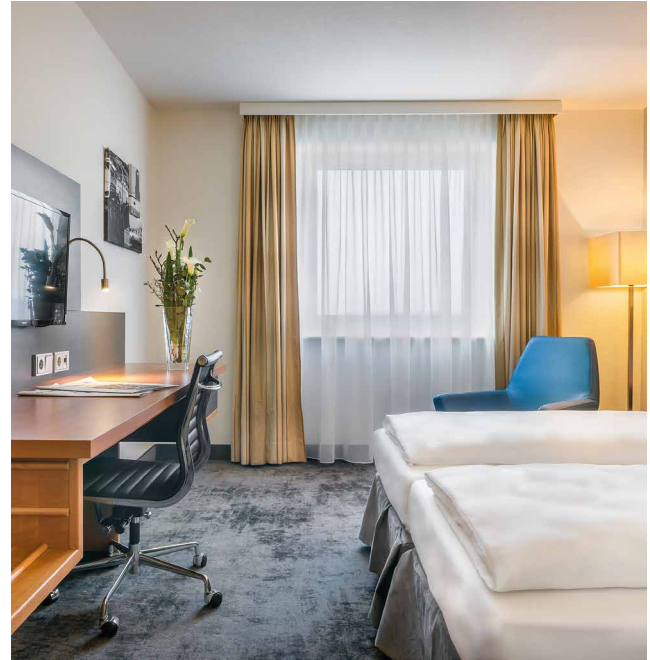

### Nach unserer Neugestaltung erwarten Sie:

- 146 Zimmer in unterschiedlichen Kategorien (Standard, Comfort und Suiten)
- Komfortabel ausgestattet
- FlatScreen TV mit Kabelempfang und Sky, Schreibtisch, Ganzkörperspiegel, Zimmersafe, Badewanne
- Kostenfreies WLAN
- Gemütliches Zusammensein an unserer „Seven C Bar“ mit einer Auswahl an Getränken und Speisen
- Erholungsbereich mit Sauna

## ÜBERNACHTUNG

Unsere 146 modern renovierten Zimmer lassen keine Wünsche offen. Des Weiteren bieten Ihnen die fünf luxuriösen Suiten in der 7. Etage eine ganz besondere Art der Übernachtungsmöglichkeit. Die Suiten verfügen über einen Balkon, zwei Badezimmer mit Dusche und Badewanne sowie eine Kaffee-Padmaschine. Exklusive Erholung nach einem langen Tag ist garantiert.