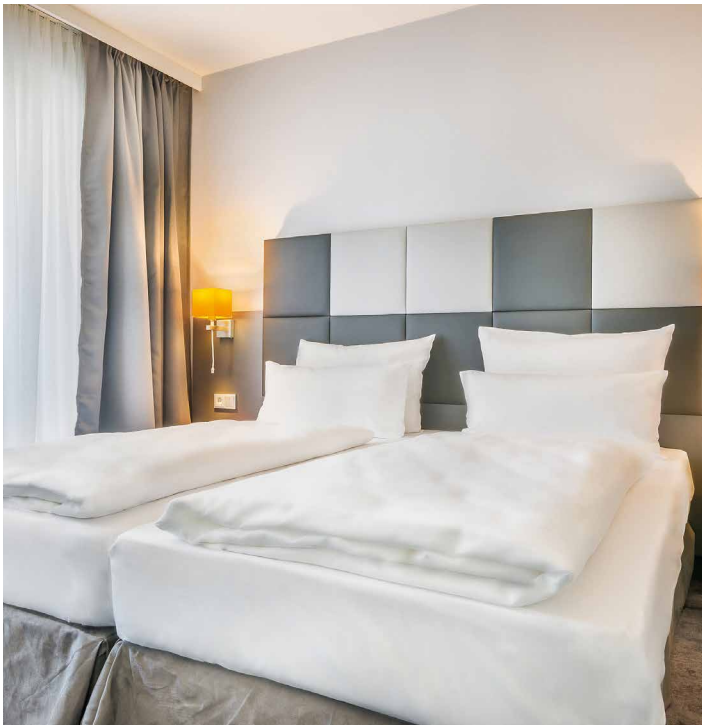

SELECT
HOTELS

SELECT HOTEL RÜSSELSHEIM