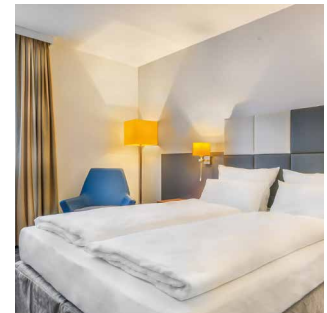

### Nach unserer Neugestaltung erwarten Sie:

- 146 Zimmer in unterschiedlichen Kategorien (Standard, Comfort und Suiten)
- Komfortabel ausgestattet
- FlatScreen TV mit Kabelempfang und Sky, Schreibtisch, Ganzkörperspiegel, Zimmersafe, Badewanne
- Kostenfreies WLAN
- Gemütliches Zusammensein an unserer „Seven C Bar“ mit einer Auswahl an Getränken und Speisen
- Erholungsbereich mit Sauna

## ÜBERNACHTUNG

Unsere 146 modern renovierten Zimmer lassen keine Wünsche offen. Des Weiteren bieten Ihnen die fünf luxuriösen Suiten in der 7. Etage eine ganz besondere Art der Übernachtungsmöglichkeit. Die Suiten verfügen über einen Balkon, zwei Badezimmer mit Dusche und Badewanne sowie eine Kaffee-Padmaschine. Exklusive Erholung nach einem langen Tag ist garantiert.