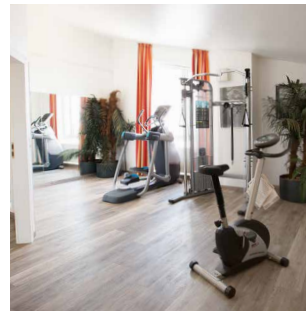

HERZLICH WILLKOMMEN

Bremen hat so einiges zu bieten! Die Heimat der Bremer Stadtmusikanten, historische Hansestadt, Entstehungsort der Wissenswelten oder Stadt der Luft- und Raumfahrt – Bremen hat viele Gesichter. Vorher finden Sie im Select Hotel A1 Bremen ein optimales Arbeitsumfeld, indem Sie erfolgreich in einem unserer sechs Tagungsräume Ihre Tagung durchführen können. Die zentrale Lage sowie die sehr gute Verkehrsanbindung in unmittelbarer Nähe zu den Autobahnen A1 und A28 machen das Select Hotel A1 Bremen zu einem idealen Veranstaltungsort. Vom Flughafen erreichen Sie uns mit dem Taxi.

Es erwarten Sie:

- 2 Suiten
- 3 Apartments mit jeweils vier Betten
- 45 Comfort Zimmer
- 26 Standard Zimmer, davon 19 Zweibettzimmer
- Kabelfernsehen, SKY-Sportkanäle, Schreibtisch, Duschbad
- Alle Bäder mit Duschen und Haartrockner
- Restaurant bis 21:30 Uhr warme Küche
- Gemütliche A1 Skybar & Lounge
- Überdachte Terrasse und exklusiver Bereich für Konferenzen
- Kostenfreies Premium-WLAN mit bis zu 100 mbit/s
- Fitnessbereich und Sauna mit Blick über die Dächer
- Zur Begrüßung eine 0,5 l Flasche Mineralwasser

Zusätzlich in den Comfort Zimmern

- Großzügig geschnittene Zimmer
- Zusätzliche Guest Amenities im Badezimmer

Zusätzlich in allen Apartments, Suiten und Superior Zimmern

- Kapsel-Kaffeemaschine auf den Zimmern
- Ein 0,2 l Getränkeutschein

ÜBERNACHTUNG

Genießen Sie Ihren Aufenthalt in einem unserer modern renovierten 76 Zimmer. Bei Fragen, Wünschen oder Anregungen steht Ihnen unsere Rezeption rund um die Uhr zur Verfügung.