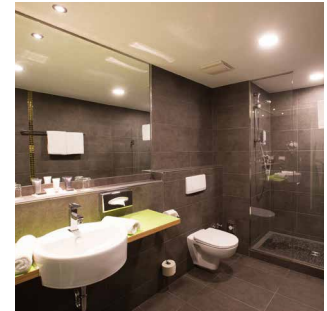

HERZLICH WILLKOMMEN

Bremen hat so einiges zu bieten! Die Heimat der Bremer Stadtmusikanten, historische Hansestadt, Entstehungsort der Wissenswelten oder Stadt der Luft- und Raumfahrt – Bremen hat viele Gesichter. Vorher finden Sie im Select Hotel A1 Bremen ein optimales Arbeitsumfeld, indem Sie erfolgreich in einem unserer sechs Tagungsräume Ihre Tagung durchführen können. Die zentrale Lage sowie die sehr gute Verkehrsanbindung in unmittelbarer Nähe zu den Autobahnen A1 und A28 machen das Select Hotel A1 Bremen zu einem idealen Veranstaltungsort. Vom Flughafen erreichen Sie uns mit dem Taxi.

Es erwarten Sie:

- 2 Suiten
- 3 Apartments mit jeweils vier Betten
- 45 Comfort Zimmer
- 26 Standard Zimmer, davon 19 Zweibettzimmer
- Kabelfernsehen, SKY-Sportkanäle, Schreibtisch, Duschbad
- Alle Bäder mit Duschen und Haartrockner
- Restaurant bis 21:30 Uhr warme Küche
- Gemütliche A1 Skybar & Lounge
- Überdachte Terrasse und exklusiver Bereich für Konferenzen
- Kostenfreies Premium-WLAN mit bis zu 100 mbit/s
- Fitnessbereich und Sauna mit Blick über die Dächer
- Zur Begrüßung eine 0,5 l Flasche Mineralwasser

Zusätzlich in den Comfort Zimmern

- Großzügig geschnittene Zimmer
- Zusätzliche Guest Amenities im Badezimmer

Zusätzlich in allen Apartments, Suiten und Superior Zimmern

- Kapsel-Kaffeemaschine auf den Zimmern
- Ein 0,2 l Getränkeutschein

ÜBERNACHTUNG

Genießen Sie Ihren Aufenthalt in einem unserer modern renovierten 76 Zimmer. Bei Fragen, Wünschen oder Anregungen steht Ihnen unsere Rezeption rund um die Uhr zur Verfügung.