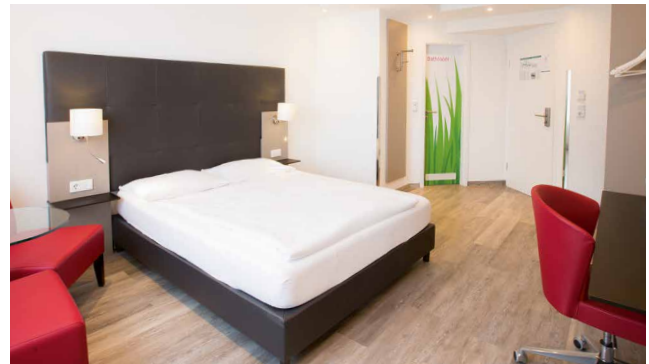

HERZLICH WILLKOMMEN

Bremen hat so einiges zu bieten! Die Heimat der Bremer Stadtmusikanten, historische Hansestadt, Entstehungsort der Wissenswelten oder Stadt der Luft- und Raumfahrt – Bremen hat viele Gesichter. Vorher finden Sie im Select Hotel A1 Bremen ein optimales Arbeitsumfeld, indem Sie erfolgreich in einem unserer sechs Tagungsräume Ihre Tagung durchführen können. Die zentrale Lage sowie die sehr gute Verkehrsanbindung in unmittelbarer Nähe zu den Autobahnen A1 und A28 machen das Select Hotel A1 Bremen zu einem idealen Veranstaltungsort. Vom Flughafen erreichen Sie uns mit dem Taxi.

Es erwarten Sie:

- 2 Suiten
- 3 Apartments mit jeweils vier Betten
- 45 Comfort Zimmer
- 26 Standard Zimmer, davon 19 Zweibettzimmer
- Kabelfernsehen, SKY-Sportkanäle, Schreibtisch, Duschbad
- Alle Bäder mit Duschen und Haartrockner
- Restaurant bis 21:30 Uhr warme Küche
- Gemütliche A1 Skybar & Lounge
- Überdachte Terrasse und exklusiver Bereich für Konferenzen
- Kostenfreies Premium-WLAN mit bis zu 100 mbit/s
- Fitnessbereich und Sauna mit Blick über die Dächer
- Zur Begrüßung eine 0,5 l Flasche Mineralwasser

Zusätzlich in den Comfort Zimmern

- Großzügig geschnittene Zimmer
- Zusätzliche Guest Amenities im Badezimmer

Zusätzlich in allen Apartments, Suiten und Superior Zimmern

- Kapsel-Kaffeemaschine auf den Zimmern
- Ein 0,2 l Getränkeutschein

ÜBERNACHTUNG

Genießen Sie Ihren Aufenthalt in einem unserer modern renovierten 76 Zimmer. Bei Fragen, Wünschen oder Anregungen steht Ihnen unsere Rezeption rund um die Uhr zur Verfügung.