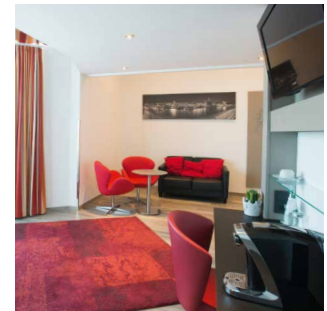

HERZLICH WILLKOMMEN

Bremen hat so einiges zu bieten! Die Heimat der Bremer Stadtmusikanten, historische Hansestadt, Entstehungsort der Wissenswelten oder Stadt der Luft- und Raumfahrt – Bremen hat viele Gesichter. Vorher finden Sie im Select Hotel A1 Bremen ein optimales Arbeitsumfeld, indem Sie erfolgreich in einem unserer sechs Tagungsräume Ihre Tagung durchführen können. Die zentrale Lage sowie die sehr gute Verkehrsanbindung in unmittelbarer Nähe zu den Autobahnen A1 und A28 machen das Select Hotel A1 Bremen zu einem idealen Veranstaltungsort. Vom Flughafen erreichen Sie uns mit dem Taxi.

Es erwarten Sie:

- 2 Suiten
- 3 Apartments mit jeweils vier Betten
- 45 Comfort Zimmer
- 26 Standard Zimmer, davon 19 Zweibettzimmer
- Kabelfernsehen, SKY-Sportkanäle, Schreibtisch, Duschbad
- Alle Bäder mit Duschen und Haartrockner
- Restaurant bis 21:30 Uhr warme Küche
- Gemütliche A1 Skybar & Lounge
- Überdachte Terrasse und exklusiver Bereich für Konferenzen
- Kostenfreies Premium-WLAN mit bis zu 100 mbit/s
- Fitnessbereich und Sauna mit Blick über die Dächer
- Zur Begrüßung eine 0,5 l Flasche Mineralwasser

Zusätzlich in den Comfort Zimmern

- Großzügig geschnittene Zimmer
- Zusätzliche Guest Amenities im Badezimmer

Zusätzlich in allen Apartments, Suiten und Superior Zimmern

- Kapsel-Kaffeemaschine auf den Zimmern
- Ein 0,2 l Getränkeutschein

ÜBERNACHTUNG

Genießen Sie Ihren Aufenthalt in einem unserer modern renovierten 76 Zimmer. Bei Fragen, Wünschen oder Anregungen steht Ihnen unsere Rezeption rund um die Uhr zur Verfügung.