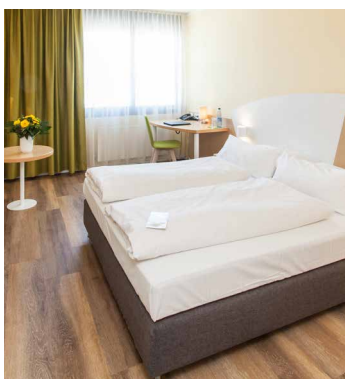

SELECT

HOTELS

SELECT HOTEL ERLANGEN

HERZLICH WILLKOMMEN

Willkommen im Select Hotel Erlangen. Wir empfangen Geschäftsreisende und Städtereisende in moderner, stilvoller Atmosphäre. In 126 Zimmern erwartet Sie ein gewitztes Design, das sich an Einflüssen aus der Natur orientiert. Das Select Hotel Erlangen bietet Ihnen moderne Zimmer mit Flachbild-TV und kostenfreies WLAN. Die 24-Stunden-Rezeption und Parkplätze am Hotel sorgen für einen angenehmen Aufenthalt. Für Tagungen stehen Ihnen sieben technisch gut ausgestattete Veranstaltungsräume zur Verfügung. In unserer „Brasserie Apart“ verwöhnen wir Sie mit saisonalen und regionalen Köstlichkeiten.

Es erwarten Sie:

- 48 Standard Twin Zimmer
 - 57 Comfort Zimmer
 - 20 Superior Zimmer
 - 1 Standard Exclusive Zimmer
- jeweils mit Satellitenfernsehen, Schreibtisch, Zimmersafe und Badezimmer
- alle Bäder mit Badewanne/Dusche und Haartrockner
 - Restaurant „Brasserie Apart“ bis 22:00 Uhr geöffnet
 - Gemütliche und moderne Hotelbar
 - Sonnenterrasse und exklusiver Bereich für Konferenzen
 - 24 Stunden kostenfreie Internetnutzung
 - Business-Corner mit kostenfreiem Internet
 - WLAN im gesamten Haus (kostenfrei)

Zusätzlich in den Superior Zimmern

- Kaffeemaschine und Wasserkocher
- Klimaanlage
- Bademantel auf Anfrage

ÜBERNACHTUNG

Genießen Sie Ihren Aufenthalt in einem unserer modernen 126 Zimmer. Bei Fragen, Wünschen oder Anregungen steht Ihnen unsere Rezeption rund um die Uhr zur Verfügung.

TAGUNGSPAUSCHALE SELECTION S (HALBTAGS)

- Moderner Konferenzraum (für max. 4 Std.), der Personenzahl entsprechend, mit Tageslicht
- Inklusive WLAN für jeden Tagungsteilnehmer
- Parkplatz nach Verfügbarkeit direkt vor dem Haus
- Freie Nutzung der Standardtechnik (Beamer, Leinwand, Pinnwand und Flipchart)
- Gekühltes Wasser im Raum unlimitiert inklusive
- 1 x Kaffeepause mit Kaffee, Tee und kleinen Snacks
- 1 x Mittagessen (3-Gang-Menü oder Lunchbuffet)