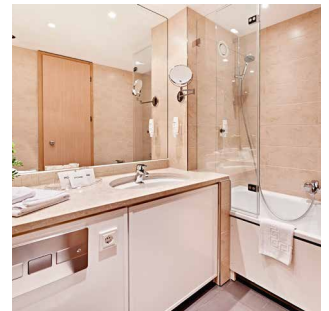

SELECT

HOTELS

SELECT HOTEL ERLANGEN

HERZLICH WILLKOMMEN

Willkommen im Select Hotel Erlangen. Wir empfangen Geschäftsreisende und Städtereisende in moderner, stilvoller Atmosphäre. In 126 Zimmern erwartet Sie ein gewitztes Design, das sich an Einflüssen aus der Natur orientiert. Das Select Hotel Erlangen bietet Ihnen moderne Zimmer mit Flachbild-TV und kostenfreies WLAN. Die 24-Stunden-Rezeption und Parkplätze am Hotel sorgen für einen angenehmen Aufenthalt. Für Tagungen stehen Ihnen sieben technisch gut ausgestattete Veranstaltungsräume zur Verfügung. In unserer „Brasserie Apart“ verwöhnen wir Sie mit saisonalen und regionalen Köstlichkeiten.

Es erwarten Sie:

- 48 Standard Twin Zimmer
 - 57 Comfort Zimmer
 - 20 Superior Zimmer
 - 1 Standard Exclusive Zimmer
- jeweils mit Satellitenfernsehen, Schreibtisch, Zimmersafe und Badezimmer
- alle Bäder mit Badewanne/Dusche und Haartrockner
 - Restaurant „Brasserie Apart“ bis 22:00 Uhr geöffnet
 - Gemütliche und moderne Hotelbar
 - Sonnenterrasse und exklusiver Bereich für Konferenzen
 - 24 Stunden kostenfreie Internetnutzung
 - Business-Corner mit kostenfreiem Internet
 - WLAN im gesamten Haus (kostenfrei)

Zusätzlich in den Superior Zimmern

- Kaffeemaschine und Wasserkocher
- Klimaanlage
- Bademantel auf Anfrage

ÜBERNACHTUNG

Genießen Sie Ihren Aufenthalt in einem unserer modernen 126 Zimmer. Bei Fragen, Wünschen oder Anregungen steht Ihnen unsere Rezeption rund um die Uhr zur Verfügung.