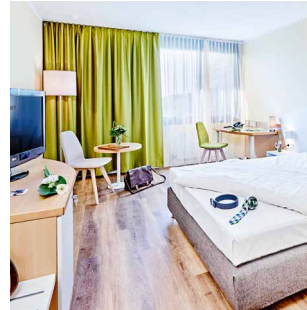

HERZLICH WILLKOMMEN

Willkommen im Select Hotel Erlangen. Wir empfangen Geschäftsreisende und Städtereisende in moderner, stilvoller Atmosphäre. In 126 Zimmern erwartet Sie ein gewitztes Design, das sich an Einflüssen aus der Natur orientiert. Das Select Hotel Erlangen bietet Ihnen moderne Zimmer mit Flachbild-TV und kostenfreies WLAN. Die 24-Stunden-Rezeption und Parkplätze am Hotel sorgen für einen angenehmen Aufenthalt. Für Tagungen stehen Ihnen sieben technisch gut ausgestattete Veranstaltungsräume zur Verfügung. In unserer „Brasserie Apart“ verwöhnen wir Sie mit saisonalen und regionalen Köstlichkeiten.

Es erwarten Sie:

1. 48 Standard Twin Zimmer
   - 57 Comfort Zimmer
   - 20 Superior Zimmer
   - 1 Standard Exclusive Zimmer
2. jeweils mit Satellitenfernsehen, Schreibtisch, Zimmersafe und Badezimmer
3. alle Bäder mit Badewanne/Dusche und Haartrockner
   - Restaurant „Brasserie Apart“ bis 22:00 Uhr geöffnet
   - Gemütliche und moderne Hotelbar
   - Sonnenterrasse und exklusiver Bereich für Konferenzen
   - 24 Stunden kostenfreie Internetnutzung
   - Business-Corner mit kostenfreiem Internet
   - WLAN im gesamten Haus (kostenfrei)

Zusätzlich in den Superior Zimmern

- Kaffeemaschine und Wasserkocher
- Klimaanlage
- Bademantel auf Anfrage

ÜBERNACHTUNG

Genießen Sie Ihren Aufenthalt in einem unserer modernen 126 Zimmer. Bei Fragen, Wünschen oder Anregungen steht Ihnen unsere Rezeption rund um die Uhr zur Verfügung.