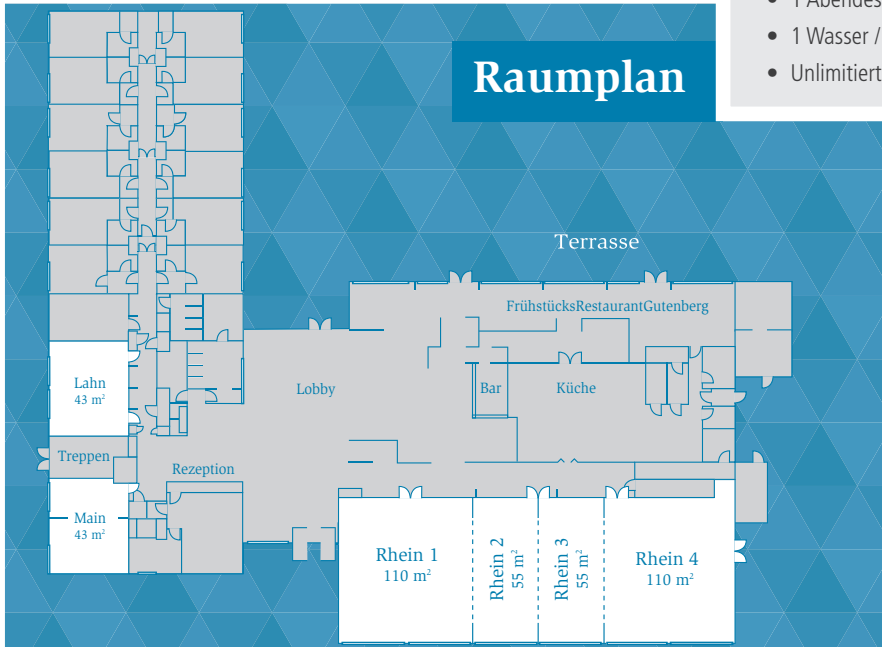

## Selection M

ab 72€ / Person

- Moderner Konferenzraum mit Tageslicht, der Personenzahl entsprechend
- Inklusive WLAN für jeden Tagungsteilnehmer
- Parkplatz nach Verfügbarkeit direkt vor dem Haus
- Freie Nutzung der Standardtechnik (Beamer, Leinwand, Pinnwand und Flipchart)
- Gekühltes Wasser und Softgetränke unlimited im Raum verfügbar
- 2 Kaffeepausen mit Kaffee, Tee und Variation an kleinen Snacks
- 1 Mittagessen (3-Gang-Menü oder Lunchbuffet)
- 1 Wasser / 1 Softgetränk 0,2l zum Mittagessen inklusive
- Unlimited Kaffee im Foyer während der Tagung

## Selection L

ab 99€ / Person

- Moderner Konferenzraum mit Tageslicht, der Personenzahl entsprechend
- Inklusive WLAN für jeden Tagungsteilnehmer
- Parkplatz nach Verfügbarkeit direkt vor dem Haus
- Freie Nutzung der Standardtechnik (Beamer, Leinwand, Pinnwand und Flipchart)
- Gekühltes Wasser und Softgetränke unlimited im Raum verfügbar
- 1 Begrüßungskaffee mit Kaffee / Tee unlimited
- 2 Kaffeepausen mit Kaffee, Tee und Variation an kleinen Snacks
- 1 Mittagessen (3-Gang-Menü oder Lunchbuffet)
- 1 Wasser / 1 Softgetränk 0,2l zum Mittagessen inklusive
- 1 Abendessen (3-Gang-Menü oder Dinnerbuffet)
- 1 Wasser / 1 Softgetränk 0,2l zum Abendessen inklusive
- Unlimited Kaffee im Foyer während der Tagung

## Raumplan