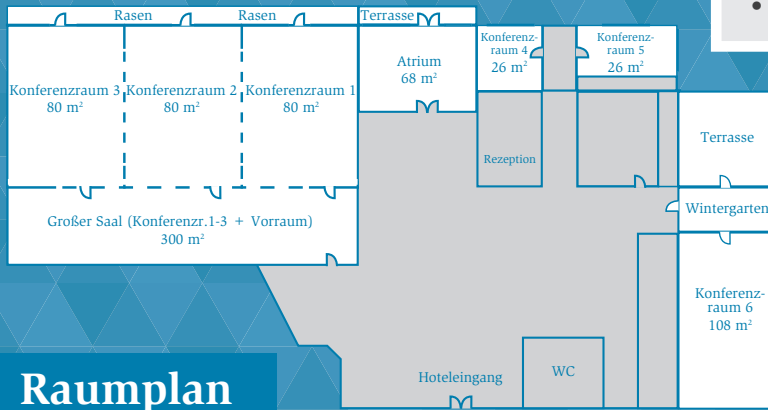

## Selection M

ab 63€ / Person

- Moderner Konferenzraum mit Tageslicht, der Personenzahl entsprechend
- Inklusive WLAN für jeden Tagungsteilnehmer
- Parkplatz nach Verfügbarkeit direkt vor dem Haus
- Freie Nutzung der Standardtechnik (Beamer, Leinwand, Pinnwand und Flipchart)
- Gekühltes Wasser und Softgetränke unlimitiert im Raum
- 2 Kaffeepausen mit Kaffee, Tee und Variation an kleinen Snacks
- 1 Mittagessen (3-Gang-Menü oder Lunchbuffet nach Wahl des Küchenchefs)
- 1 Wasser/1 Softgetränk 0,2l zum Mittagessen inklusive

## Selection L

ab 95€ / Person

- Moderner Konferenzraum mit Tageslicht, der Personenzahl entsprechend
- Inklusive WLAN für jeden Tagungsteilnehmer
- Parkplatz nach Verfügbarkeit direkt vor dem Haus
- Freie Nutzung der Standardtechnik (Beamer, Leinwand, Pinnwand & Flipchart)
- Gekühltes Wasser und Softgetränke unlimitiert im Raum
- 1 Begrüßungskaffee mit Kaffee/Tee unlimitiert
- 2 Kaffeepausen mit Kaffee, Tee und Variation an kleinen Snacks
- 1 Mittagessen (3-Gang-Menü oder Lunchbuffet nach Wahl des Küchenchefs)
- 1 Wasser/1 Softgetränk 0,2l zum Mittagessen inklusive
- 1 Abendessen (3-Gang-Menü oder Dinnerbuffet nach Wahl des Küchenchefs)
- 1 Wasser/1 Softgetränk 0,2l zum Abendessen inklusive

## Raumplan

## Tagungsräume

RAUMNAME	KINO	PARLAMENT	BLOCK	U-FORM	BANKETT	EMPFANG	m <sup>2</sup>	HÖHE
Konferenzraum 1	70	34	24	20	36	50	80	3,00
Konferenzraum 2	80	40	24	24	36	50	80	3,00
Konferenzraum 3	80	40	24	24	36	50	80	3,00
Konferenzraum 4	16	6	10	-	-	15	26	2,40
Konferenzraum 5	16	6	12	-	-	15	26	2,40
Konferenzraum 6	90	70	30	30	54	60	108	2,90
Atrium	40	30	24	18	27	40	68	2,90
Konferenzraum 1+2	160	80	-	40	72	100	160	3,00
Konferenzraum 2+3	160	80	-	40	72	100	160	3,00
Konferenzraum 1+2+3	230	130	-	58	100	150	240	3,00
Großer Saal (Konferenzraum 1-3 + Vorraum)	250	150	-	-	100	200	300	3,00