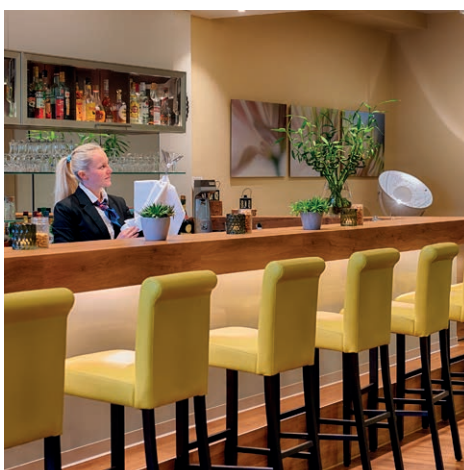

Select Hotel Erlangen

Select Hotel Erlangen

Wetterkreuz 7
91058 Erlangen

erlangen@select-hotels.com
T +49 (0)9131 60 80
select-hotels.com

Gruppenreservierung:

T +49 (0)40 600 808 115
gruppenreservierung@novum-hospitality.com

Meeting & Event Office

T +49 (0)30 9131 608 380
meeting.erlangen@select-hotels.com