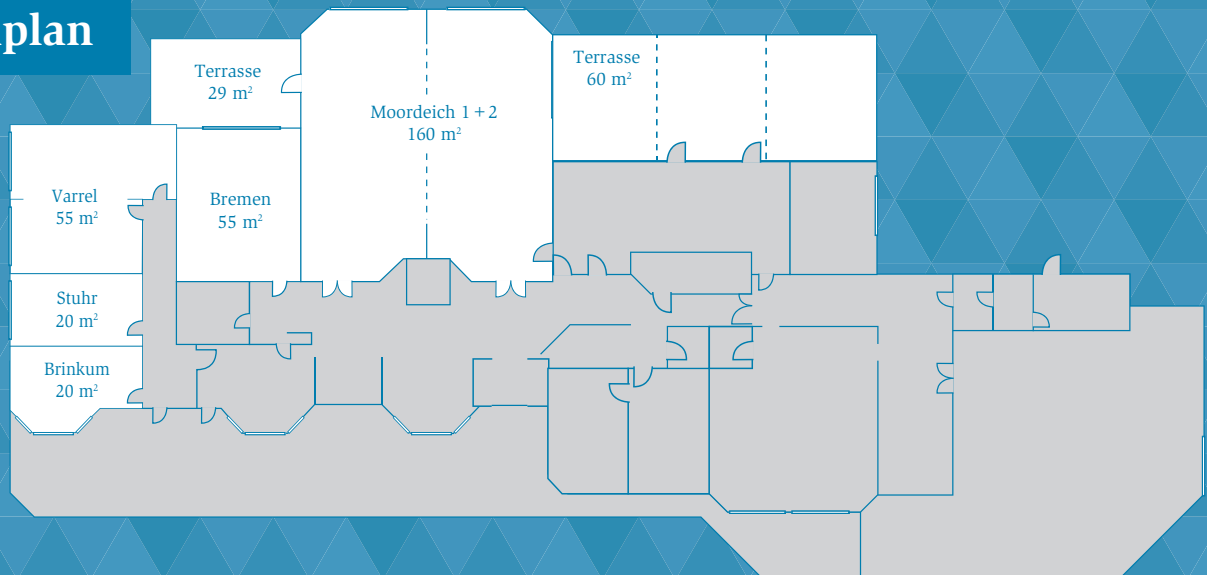

Veranstaltungs- pauschalen

Selection M

ab 57€ / Person

- Moderner Konferenzraum mit Tageslicht, der Personenzahl entsprechend
- Inklusive WLAN für jeden Tagungsteilnehmer
- Parkplatz nach Verfügbarkeit direkt vor dem Haus
- Freie Nutzung der Standardtechnik (Beamer, Leinwand, Pinnwand und Flipchart)
- Gekühltes Wasser und Softgetränke unlimited im Raum
- 2 Kaffeepausen mit Kaffee, Tee und Variation an kleinen Snacks
- 1 Mittagsimbiss (Suppe und Snacks nach Wahl des Küchenchefs)
- 1 Wasser / 1 Softgetränk 0,2l zum Mittagsimbiss inklusive

Selection L

ab 79€ / Person

- Moderner Konferenzraum mit Tageslicht, der Personenzahl entsprechend
- Inklusive WLAN für jeden Tagungsteilnehmer
- Parkplatz nach Verfügbarkeit direkt vor dem Haus
- Freie Nutzung der Standardtechnik (Beamer, Leinwand, Pinnwand und Flipchart)
- Gekühltes Wasser und Softgetränke unlimited im Raum
- 1 Begrüßungskaffee mit Kaffee / Tee unlimited
- 1 Mittagsimbiss (Suppe und Snacks nach Wahl des Küchenchefs)
- 1 Wasser / 1 Softgetränk 0,2l zum Mittagsimbiss inklusive
- 1 Abendessen (Brotzeitplatte nach Wahl des Küchenchefs)
- 1 Wasser / 1 Softgetränk 0,2l zum Abendessen inklusive

Raumplan

Tagungsräume

RAUMNAME	KINO	PARLAMENT	BLOCK	U-FORM	m²	HÖHE
Moordeich II	60	50	25	35	80,00	3,00
Moordeich I	60	50	25	35	80,00	3,00
Moordeich II+I	80	60	-	44	160,00	3,00
Bremen	30	25	15	20	55,00	2,50
Varrel	-	-	10	-	55,00	2,50
Stuhr	-	-	10	-	20,00	2,50
Brinkum	-	-	8	-	20,00	2,50

Select Hotel A1 Bremen
Moordeicher Landstraße 79
28816 Stuhr

a1bremen@select-hotels.com
T +49 (0)4206 44 90
select-hotels.com

Gruppenreservierung
T +49 (0)40 600 808 115
gruppenreservierung@novum-hospitality.com

Meeting & Event Office
T +49 (0)4206 449 451
meeting.a1bremen@select-hotels.com

**Jetzt
gleich buchen!**

Einfach den
QR-Code einscannen.